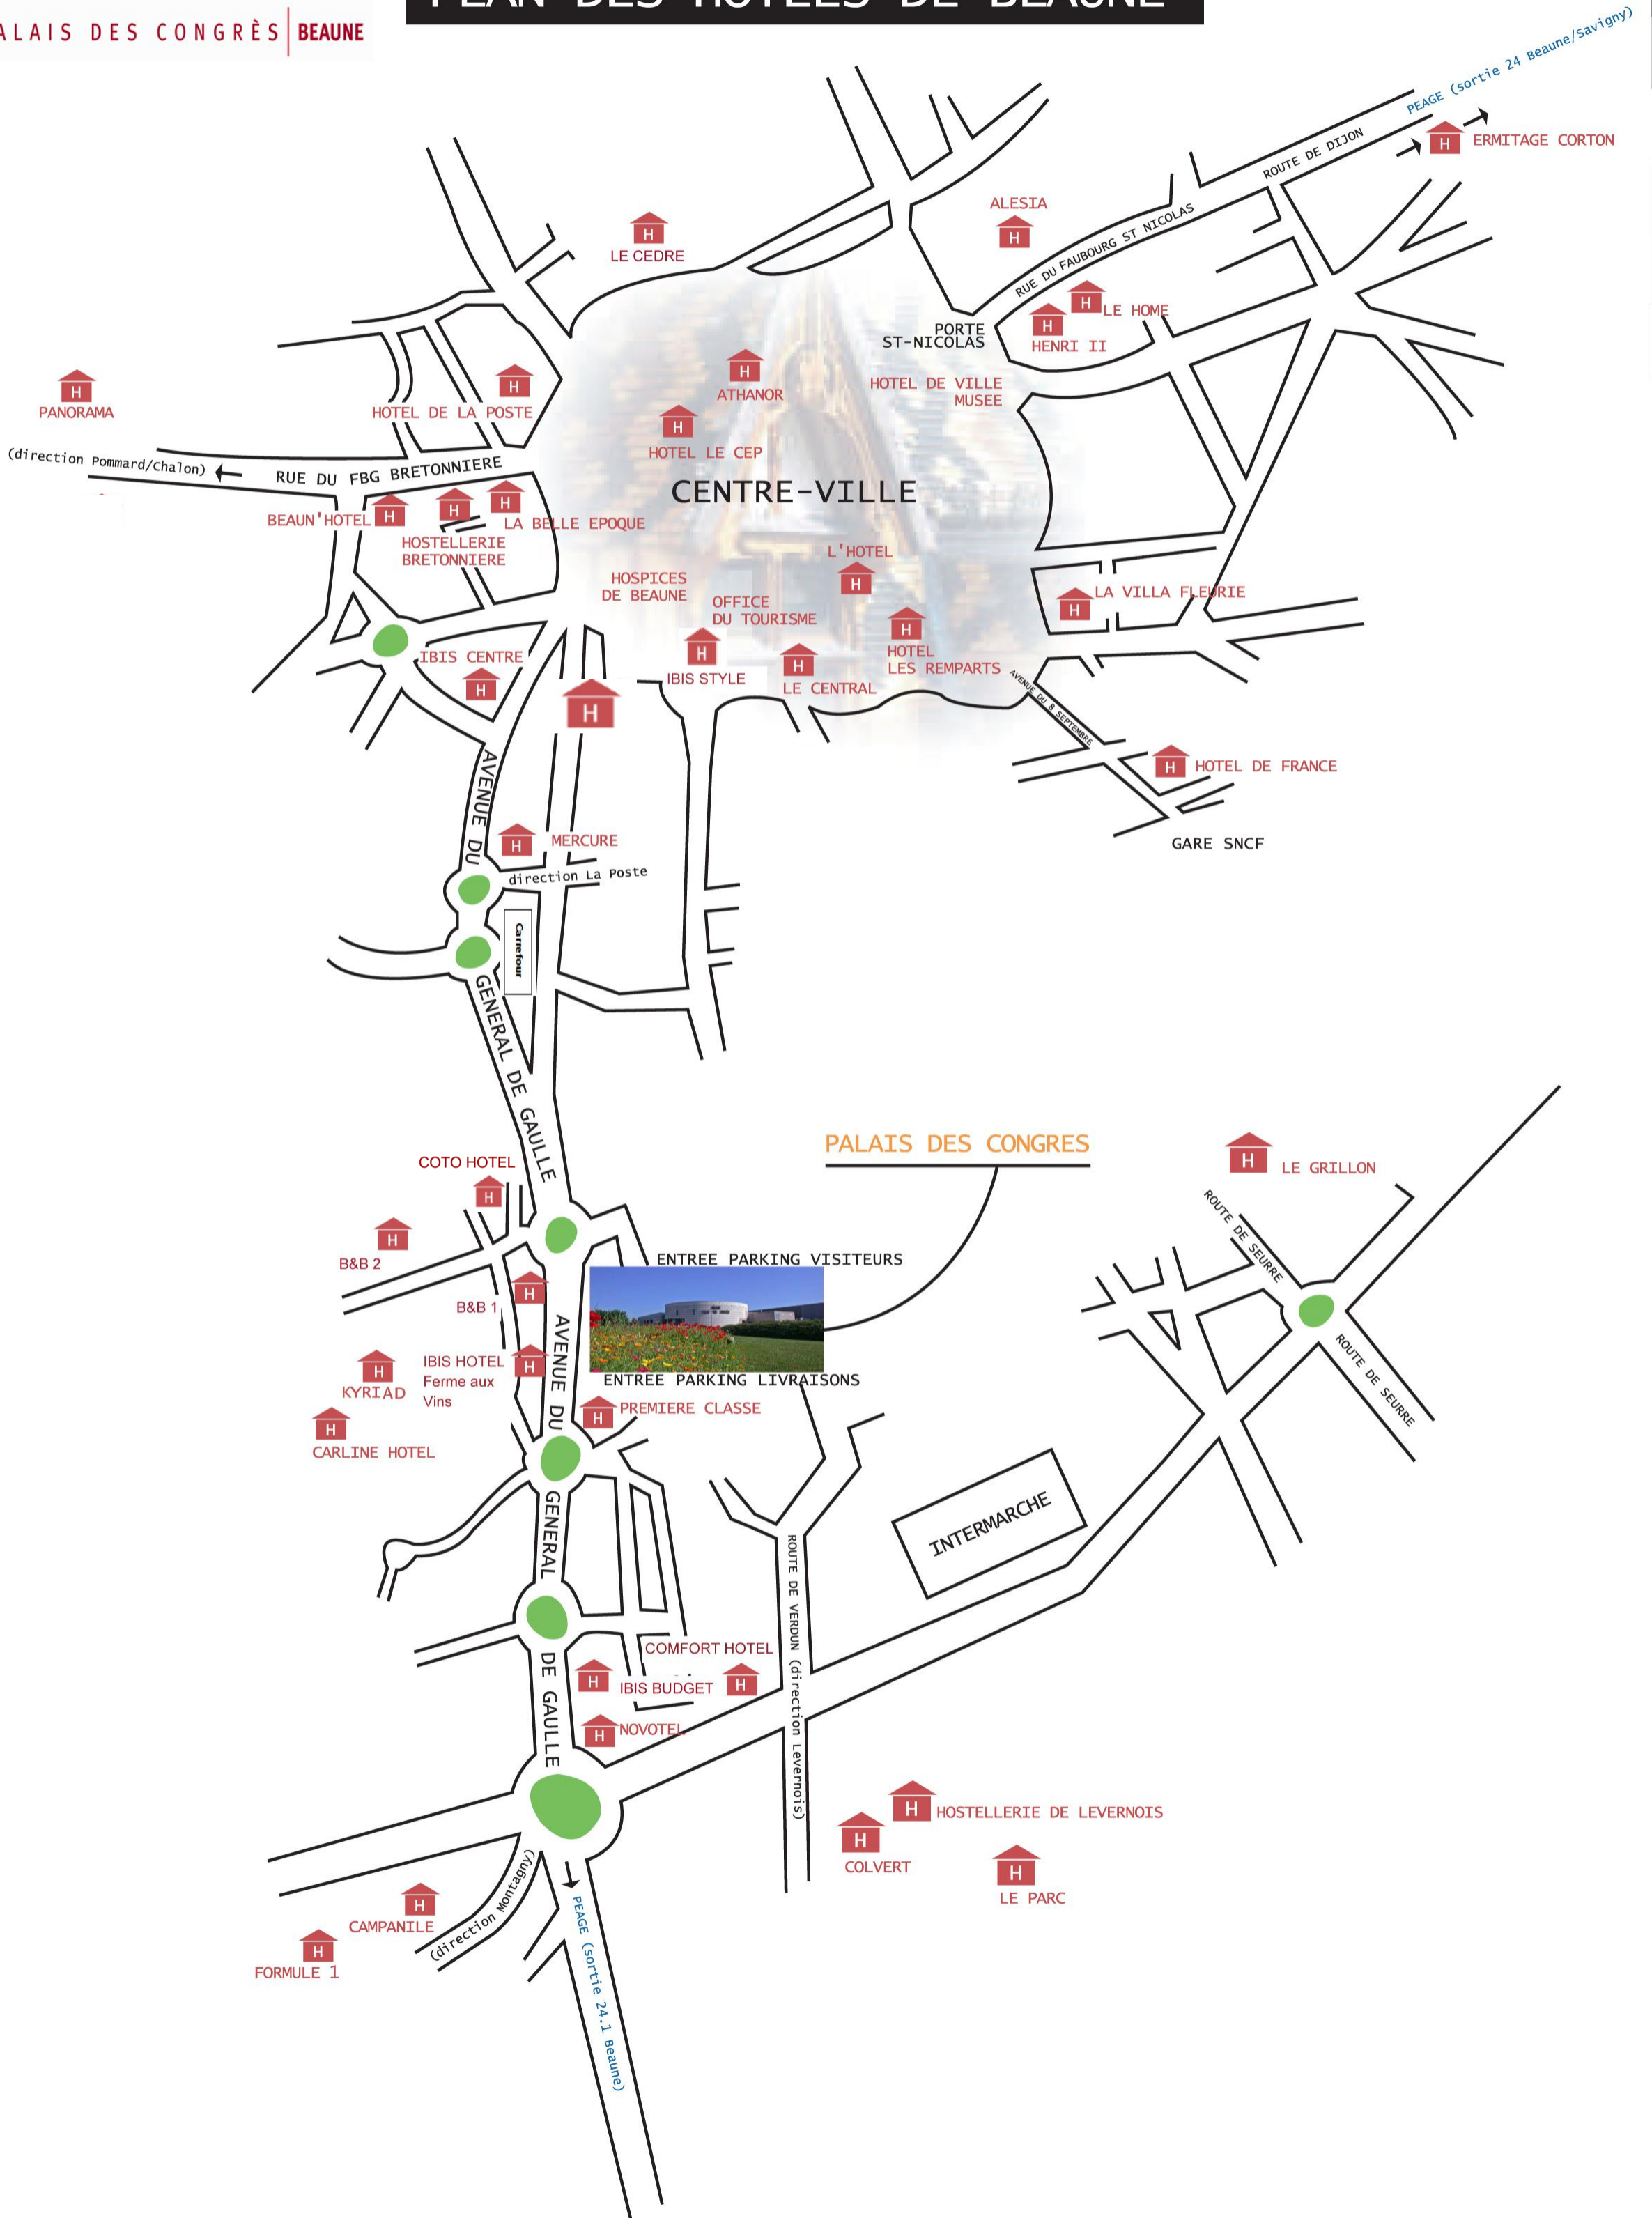

PLAN DES HOTELS DE BEAUNE

Hôtels de BEAUNE

Les hôtels sont classés en fonction de leur éloignement par rapport au Palais des Congrès, et de leur classification touristique.

Hotels à proximité immédiate	Capacité	Adresse postale	Tél/ fax	Site internet Mail
MERCURE ****	107	7 av. Charles de Gaulle	03 80 22 22 00 03 80 22 91 74	http://www.mercure.com H1217@accor.com
IBIS LA FERME AUX VINS ***	103	rue Y-B. Burgalat	03.80.22.46.75 03.80.22.21.16	http://www.ibishotel.com H0971@accor.com
NOVOTEL ***	127	16 Rue du Moulin Noizé	03.80.24.59.00 03.80.24.59.29	http://www.novotel.com H1177@accor.com
KYRIAD ***	50	10, rue Y-B. Burgalat	03 80 22 74 10 03 80 22 40 45	http://www.kyriad-beaune.fr beaune@kyriad.fr
CARLINE **	41	rue Y-B. Burgalat	03 80 22 79 58 03 80 24 12 28	http://www.carline-hotel.fr contact@carline-hotel.fr
COMFORT Hôtel **	46	58, route de Verdun	03 80 24 15 30 03.80.24.16.10	http://www.relaismotel21.com relaismotel21@wanadoo.fr
STAR Hôtel *	37	8 rue Ampère	03.80.22.53.17 03.80.24.10.14	http://www.jjwhotels.com stars-beaune@jjwhotels.com
ETAP Hôtel *	74	Rue du Moulin Noizé	08 92 68 32 71 03 80 22 40 76	http://www.etaphotel.com
Première Classe *	38	10 Rue du Beaumarché	08.92.70.71.59 03 80 25 95 01	http://www.premiere-classe-beaune.fr premiereclassebeaune@wanadoo.fr
B&B BEAUNE Sud (1)	52	1 rue Ampère	08 92 78 80 09 03 80 22 57 91	http://www.hotel-bb.com
B&B BEAUNE Sud (2)	69	Yves Bertrand Burgalat -	08 92 70 75 13 03 80 24 14 45	http://www.hotel-bb.com
Hotels centre ancien	Capacité	Adresse postale	Tél/ fax	Site internet Mail
Hostellerie Le Cèdre ****	40	10-12 boul. Maréchal Foch	03 80 24 01 01 03 80 24 09 90	www.lecedre-beaune.com info@lecedre-beaune.com
Hotel Le Cep ****	64	25-33 rue Maufoux	03 80 22 35 48 03 80 22 76 80	www.hotel-cep-beaune.com resa@hotel-cep-beaune.com
L'Hotel ***	7	5, rue Samuel Legay	03 80 25 94 14 03 80 25 94 15	www.lhoteldebeaune.com info@lhoteldebeaune.com
Hotel de la Poste ****	36	5 boulevard Clémenceau	03 80 22 16 43 03 80 24 90 74	www.hoteldelapostebeaune.com reservation@hoteldelapostebeaune.com
Central Hôtel ***	20	2 rue Victor Millot	03 80 24 77 24 03 80 22 30 40	www.hotelcentral-beaune.com hotel.central.beaune@wanadoo.fr
Les Remparts ***	20	48 rue Thiers	03 80 24 94 94 03 80 24 97 08	www.hotel-remparts-beaune.com hotel.des.remparts@wanadoo.fr
L'Abbaye de Maizières ***	9	19 rue Maizières	03 80 24 74 64 03 80 22 29 03	www.beaune-abbaye-maizieres.com contact@abbayedemaizieres.com
Hôtel Athanor ***	34	9-11 av. de la République	03 80 24 09 20 03 80 24 09 15	www.athanor-hotel-bourgogne.co info@athanor-hotel-bourgogne.com